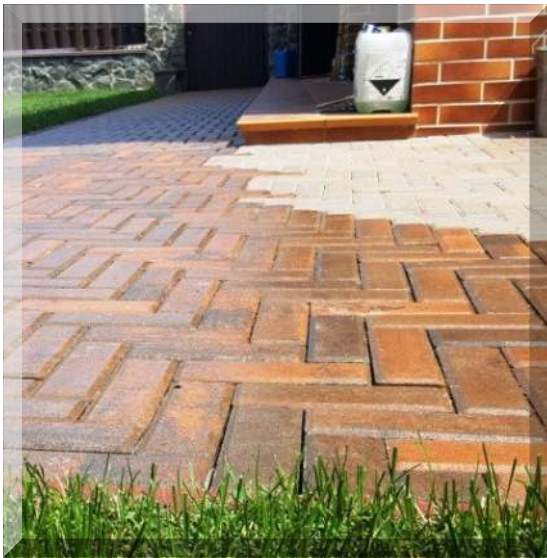

3,78 .

**ПРОПИТКА ДЛЯ  
БЕТОНА С ЭФФЕКТОМ  
«МОКРОГО КАМНЯ»**

**ROCKSOLID® WET LOOK  
CONCRETE SEALER**

- 
- 
- NeverWet®-
- 
- 
- 

18-36 <sup>2</sup>

...

« »;

...